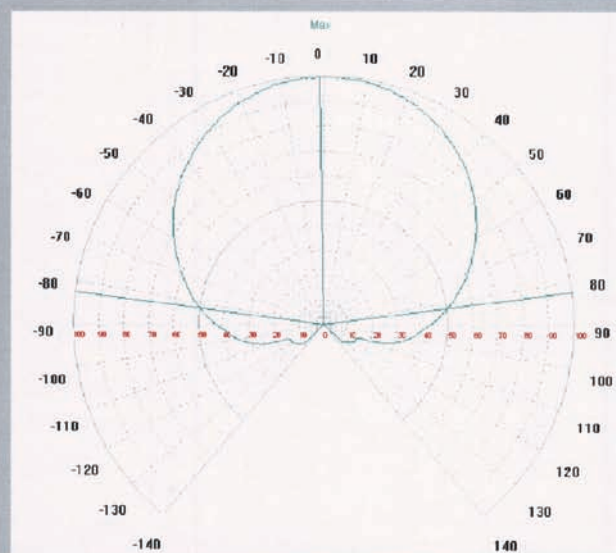

超軽量化を実現したLED蛍光灯

製品重量：328g

軽量化製品

主要データ

1. 消費電力：23W
2. 入力電圧：100V, 200V, 220V
3. 力率：0.9
4. 色温度：4000K, 5500K
5. Beam angle：横：156° 縦：165°
6. 照度(1m)：390lx
7. EMI：pass(無)
8. サイズ：1197mm / 328g
9. 寿命：40,000 時間

* 寿命とは、メーカー推奨交換時期(出荷時より照度3割減)を示す。

横の配光曲線

縦の配光曲線