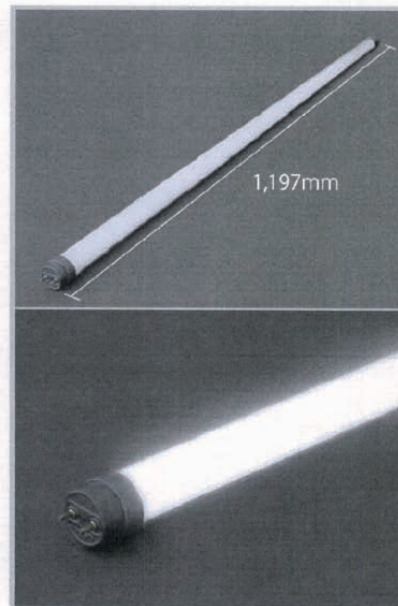

超軽量化を実現したLED蛍光灯

製品重量：328g

軽量化製品

主要データ

1. 消費電力：23W
2. 入力電圧：100V, 200V, 220V
3. 力率：0.9
4. 色温度：4000K, 5500K
5. Beam angle：横：156° 縦：165°
6. 照度(1m)：390lx
7. EMI：pass(無)
8. サイズ：1197mm / 328g
9. 寿命：40,000 時間

* 寿命とは、メーカー推奨交換時期(出荷時より照度3割減)を示す。

横の配光曲線

縦の配光曲線