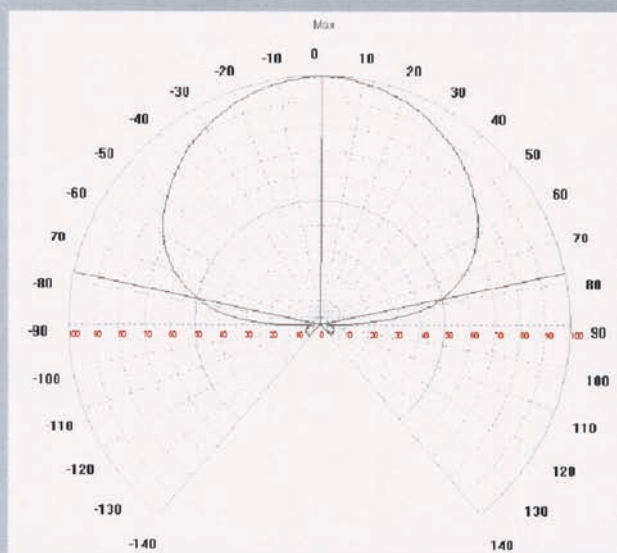

超軽量化を実現したLED蛍光灯

製品重量：328g

軽量化製品

主要データ

1. 消費電力：23W
2. 入力電圧：100V, 200V, 220V
3. 力率：0.9
4. 色温度：4000K, 5500K
5. Beam angle：横：156° 縦：165°
6. 照度(1m)：390lx
7. EMI：pass(無)
8. サイズ：1197mm / 328g
9. 寿命：40,000 時間

* 寿命とは、メーカー推奨交換時期(出荷時より照度3割減)を示す。

横の配光曲線

縦の配光曲線