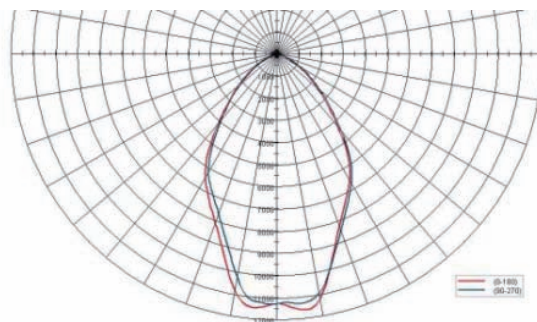

► Polar Distribution

製品仕様

- 寸法 (mm) Φ 375×855mm
- 消費電力 (w) 250w
- 使用電圧 (V) AC 85~264V (Free Volt)
- 光効率 (lm/w) 76
- 光束 (lm) 18,479 lm
- 色温度 (K) 3,000~6500k
- 予想寿命 (hr) 40,000
- 防水 (IP) IP65

照度分布(距離)